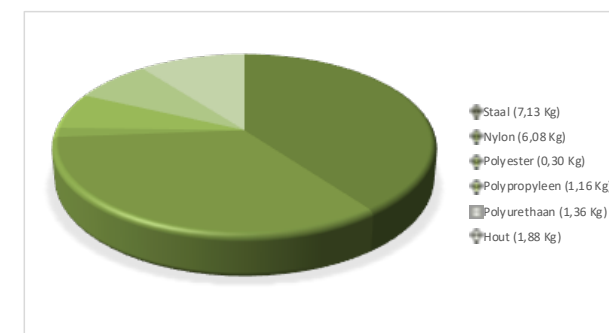

Gewicht

17,91 kg*

* verpakking niet meegerekend

Materiaal aandeel

Percentage gerecycled materiaal in product

Materiaal	Gerecycled	Recyclebaar
Staal	50%	100%
Nylon	100%	100%
Polyester	0%	100%
Polypropylene	0%	100%
Polyurethanes	0%	0%
Hout	0%	100%