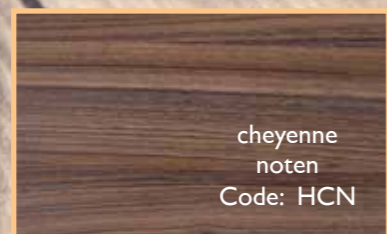

TAFELS

KLEUREN UITGEBREID

TAFELS

wengé
Code: W

blackbrook
eiken
Code: HBE

solana natuur
Code: HSN

solana wit
Code: HSW

ahorn
Code: A

peren
Code: P

appel natuur
royal mat
Code: AN

lancelot
eiken licht
Code: HLEL

lancelot
eiken grijs
Code: HEG

kers richmont
natuur
Code: HRN

noten como
Code: HNC

kasteel
eiken donker
Code: HKED

pruim
Code: HPR

lindberg eiken
Code: HLE

cheyenne
noten
Code: HCN

ulme baron
Code: HUB

spaans olijf
licht
Code: HO

spaans olijf
donker
Code: HOD

beuken
Code: B

kersen licht
Code: KL

HOUTPRINTS

UNIKLEUREN

TEXTIEL
PRINT

ijsblauw
Code: UIJ

zand
Code: UZ

roomwit
Code: Wi

licht olijfgroen
Code: ULO

steengrijs
Code: US

licht caramel
Code: ULC