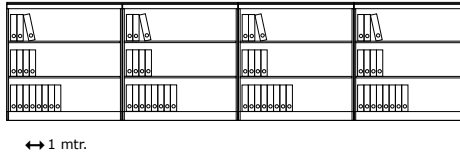

3 ordners hoog

120 cm

2: € 2294,-
3: € 3339,-
4: € 4384,-