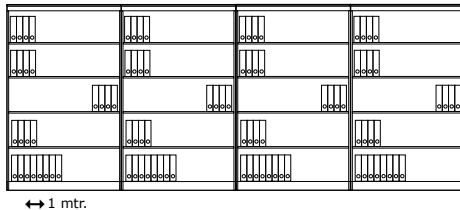

5 ordners hoog

192 cm

2: € 2712,-
3: € 3757,-
4: € 4802,-

Legbord

€ 47,-

Systeemplade

€ 235,-

Uittrekframe voor hangmappen

€ 204,-

Blokkeerinrichting bij meerdere uittrekframes. Losse verkoop per set.

€ 68,-

Deuren

Geperforeerd met
akoestisch materiaal

Blinde deur
Minderprijs: € 45,-

Stoffen deur
Meerprijs: 20%

Achterwanden

Geperforeerd met
akoestisch materiaal

2 ordners hoog: € 110,-
3 ordners hoog: € 162,-
4 ordners hoog: € 214,-
5 ordners hoog: € 266,-

Noppen

€ 141,-
€ 282,-
€ 423,-
€ 564,-

(prijzen per romp)