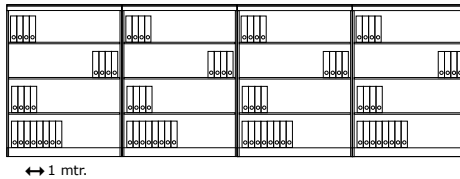

## 4 ordners hoog

156 cm

2: € 2503,-  
3: € 3548,-  
4: € 4593,-