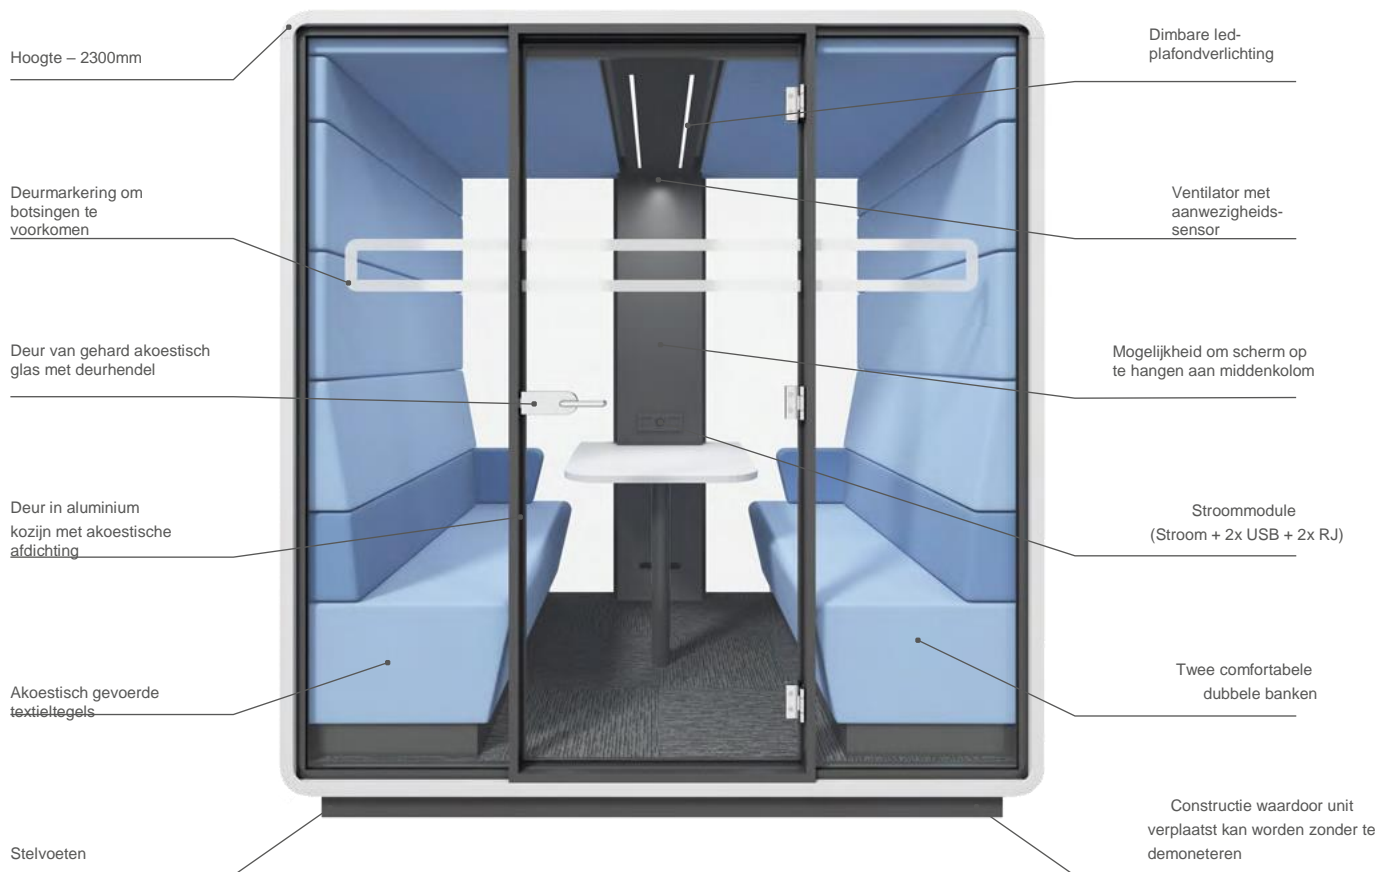

Afmetingen

Het neemt dezelfde plaats in als twee standaardwerkplekken.

Faciliteiten

HUSH Meet is een losstaande ruimte voorzien van elektra, wat zorgt voor comfortabele omstandigheden tijdens de vergadering.

HUSH Meet is een perfecte plek voor:

Privé-
gesprekken

Creatief
werk

Groepsvideo
- conferenties

HR-
gesprekken

Eigenschappen

Assortiment

HUSH Meet
[B x D x H] 2150 x 1390 x 2300