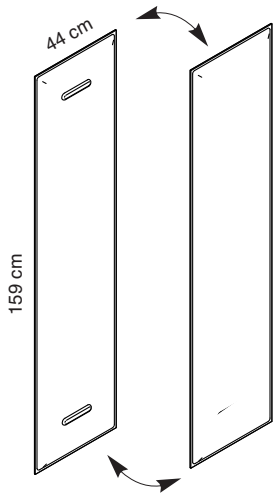

1008

Beige - Beige - Beige - Beige - Beige

7004

Verde chiaro - Light green - Vert clair
Verde claro - Hellgrün

Codice Code	Prezzo Price	Descrizione Description
7MCT160-IN9106		Coperture in tessuto di poliestere Trevira CS® per pannelli Mitesco 7M1016-XXXX, 7M1016BO-XXXX (XXXX = Variante colore). Per ottenere lo stesso risultato in termini di performance acustiche, l'utilizzo delle coperture richiede un aumento del numero di pannelli di circa il 20%. Non indicate per pannelli applicati a soffitto.
7MCT160-IN9222		Covers for Mitesco panels made of polyester fabric Trevira CS® codes 7M1016-XXXX, 7M1016BO-XXXX (XXXX = colour option) To achieve the same result in terms of acoustic performance when using the fabric covers you need to increase the number of panels by approximately 20% Not suitable for ceiling mounted panels.
7MCT160-IN9404		Revêtements en tissu polyester Trevira CS pour panneaux Mitesco 7M1016-XXXX, 7M1016BO-XXXX (XXXX = option couleur) Pour obtenir le même résultat en termes de performance acoustique, l'utilisation des revêtements comporte une augmentation du nombre de panneaux d'environ le 20%. Pas adaptées pour panneaux avec fixation au plafond.
7MCT160-IN9601		Coberturas en tejido de poliester Trevira CS para paneles Mitesco 7M1016-XXXX, 7M1016BO-XXXX (XXXX variante color). Para obtener el mismo resultado en tema de performance acusticas la utilizacion de las coberturas requieren un aumento en el numero de paneles aproximadamente del 20% No indicadas para paneles montados en el techo
7MCT160-IN9809		Verkleidungen für Mitesco Paneele aus Polyesterstoff Trevira CS® 7M1016-XXXX, 7M1016BO-XXXX (XXXX = Farbvariante). Um den gleichen Effekt hinsichtlich der Akustikoptimierung zu erreichen, sollte bei Verwendung der Stoffbezüge die Anzahl der Paneele um ca. 20 % erhöht werden. Nicht geeignet für Paneele, die an der Decke befestigt werden.
7MCT160-AR8006		
7MCT160-AR8070		
7MCT160-CL9309		
7MCT160-CL9702		