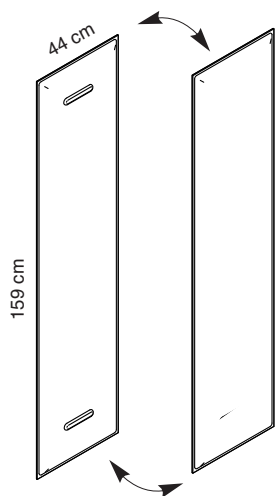

1008

Beige - Beige - Beige - Beige - Beige

7004

Verde chiaro - Light green - Vert clair
Verde claro - Hellgrün

Codice Code	Prezzo Price	Descrizione Description
7MCT160-IN9106		Coperture in tessuto di poliestere Trevira CS® per pannelli Mitesco 7M1016-XXXX, 7M1016BO-XXXX (XXXX = Variante colore). Per ottenere lo stesso risultato in termini di performance acustiche, l'utilizzo delle coperture richiede un aumento del numero di pannelli di circa il 20%. Non indicate per pannelli applicati a soffitto.
7MCT160-IN9222		Covers for Mitesco panels made of polyester fabric Trevira CS® codes 7M1016-XXXX, 7M1016BO-XXXX (XXXX = colour option) To achieve the same result in terms of acoustic performance when using the fabric covers you need to increase the number of panels by approximately 20% Not suitable for ceiling mounted panels.
7MCT160-IN9404		Revêtements en tissu polyester Trevira CS pour panneaux Mitesco 7M1016-XXXX, 7M1016BO-XXXX (XXXX = option couleur) Pour obtenir le même résultat en termes de performance acoustique, l'utilisation des revêtements comporte une augmentation du nombre de panneaux d'environ le 20%. Pas adaptées pour panneaux avec fixation au plafond.
7MCT160-IN9601		Coberturas en tejido de poliester Trevira CS para paneles Mitesco 7M1016-XXXX, 7M1016BO-XXXX (XXXX variante color). Para obtener el mismo resultado en tema de performance acusticas la utilizacion de las coberturas requieren un aumento en el numero de paneles aproximadamente del 20% No indicadas para paneles montados en el techo
7MCT160-IN9809		Verkleidungen für Mitesco Paneele aus Polyesterstoff Trevira CS® 7M1016-XXXX, 7M1016BO-XXXX (XXXX = Farbvariante). Um den gleichen Effekt hinsichtlich der Akustikoptimierung zu erreichen, sollte bei Verwendung der Stoffbezüge die Anzahl der Paneele um ca. 20 % erhöht werden. Nicht geeignet für Paneele, die an der Decke befestigt werden.
7MCT160-AR8006		
7MCT160-AR8070		
7MCT160-CL9309		
7MCT160-CL9702		