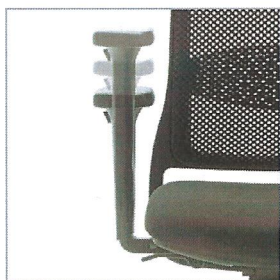

Comfortabele, flexibele rug met netbespanning en verstelbare lendensteun voor goede ondersteuning

3D armleggers

Dynamic Synchroonmechanisme met voorwaartse zitneig, maakt afwisseling tijdens zitten comfortabel

Zwart kunststof of aluminium gepolijst design onderstel

€319,-*
NETTO EXCL. BTW

ZINN SMART VOORDELEN

- Flexibele rug
- Rugleuning in zwarte netbespanning
- Verstelbare lendensteun
- Dynamic synchroonmechanisme
- Quick adjustment
- Actieve zitneigverstelling
- Veiligheidsgasveer
- Zitdiepte verstelbereik 10 cm
- Zitting in zwarte stof
- 3D verstelbare armsteunen
- Geremde wielen
- NEN EN 1335 en BIFMA

* Prijs is op basis van zwart kunststof onderstel. Meerprijs aluminium gepolijst onderstel € 40,- netto excl. BTW.

ZINNIG ZITTEN

Ongemerkt zitten we de hele dag. Aan de ontbijttafel, onderweg naar kantoor, aan een werkplek, de eettafel... En aan het einde van de dag als we moe zijn van de hele dag zitten, zitten we voor de TV. Teveel zitten veroorzaakt pijnklachten, overbelaste spieren, beschadigde tussenwervelschijven en vermoeidheid. Dat merken we pas als het te laat is. Moeten we dan de hele dag gaan staan? Nee, teveel staan is ook niet goed. Afwisselen wel. En ervoor zorgen dat als we zitten, we dan ook goed zitten.

Bekijk onze animatie over goed zitten op www.gispennl/zinnig-zitten

ZINN INSTELMOGELIJKHEDEN ARMLEGGERS

Hoogteverstelling

Breedteverstelling

Diepteverstelling

Zwenkbaar

DESIGNER JUSTUS KOLBERG

Kolberg ontwerpt graag producten die in balans zijn met de menselijke maat en de emotie weten te prikkelen. Voor Gispenn ontwierp hij Zinn. De grootste uitdaging hierbij was de rugleuning. Het symbool voor een elegante, vriendelijke en zakelijke bureaustoel, die comfort, gebruikersgemak en flexibiliteit biedt.