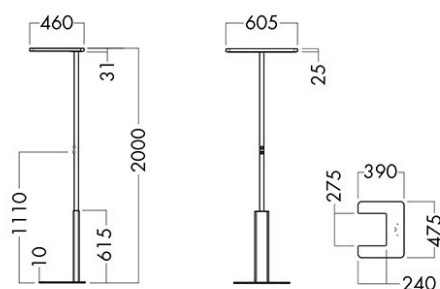

Linea-F

Elegant vrijstaand LED-armatuur

Technische omschrijving

Lichtbron	LED 7000 - 10 000 lumen netto lichtstroom Kleurtemperatuur 3000/4000 K, CRI Ra 80, MacAdams 3 Lichtverdeling: 75% indirect, 25% direct
Voeding	HFDD - Standaard dimbaar
Materiaal behuizing & kleur	Aluminium behuizing en paal. Voet in staal. Gepoedercoat in structuur wit, grijs en zwart.
Aansluiting	Wordt standaard geleverd met 2,5 m kabel met stekker.

Maatvoeringen

Linea-F

Elegant vrijstaand LED-armatuur

Lichtverdelingscurve

Energielabel