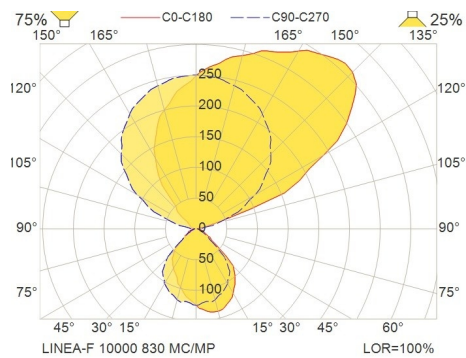

Linea-F

Elegant vrijstaand LED-armatuur

Technische omschrijving

Lichtbron	LED 7000 - 10 000 lumen netto lichtstroom Kleurtemperatuur 3000/4000 K, CRI Ra 80, MacAdams 3 Lichtverdeling: 75% indirect, 25% direct
Voeding	HFDD - Standaard dimbaar
Materiaal behuizing & kleur	Aluminium behuizing en paal. Voet in staal. Gepoedercoat in structuur wit, grijs en zwart.
Aansluiting	Wordt standaard geleverd met 2,5 m kabel met stekker.

Optiek	MC/MP Combinatie van micro-conus (MC) optiek voor asymmetrisch licht en micro prismatisch (MP) optiek voor verblindingsbescherming.
---------------	--

Sensoren	D-SEN (daglicht- en aanwezigheidsensor) DW-SEN (draadloze sensor voor daglicht en aanwezigheid) Standaard: één schakelaar aan/uit en dimmen. Separaat: twee schakelaars met aan/uit en dimmen voor indirect/direct licht. CCT: twee schakelaars, één voor aan/uit en dim réén voor CCT in 7 stappen: van 3000 naa 6000K
-----------------	--

Maatvoeringen

Linea-F

Elegant vrijstaand LED-armatuur

Lichtverdelingscurve

Energielabel