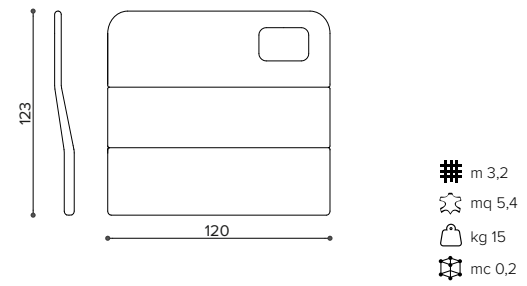

- ## m 5,2
- ✗ mq 9,1
- kg 35
- mc 1

OR 2000 2 seater sofa · divano 2 posti

- ## m 6
- ✗ mq 10,8
- kg 35
- mc 0,9

OR 200H high back 2 seater sofa · divano 2 posti alto

- ## m 9
- ✗ mq 15,5
- kg 50
- mc 1,4

OR PA0H connection panel · pannello di connessione

OR P100 bench backrest · schienale panca

OR P10H high bench backrest · schienale panca alto

OR P000 connection panel · pannello di connessione

OR P00H connection panel · pannello di connessione