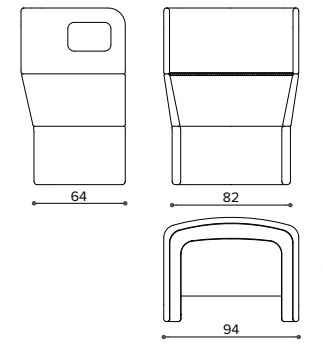

OR PA0H connection panel · pannello di connessione

OR P100 bench backrest · schienale panca

OR P10H high bench backrest · schienale panca alto

OR P000 connection panel · pannello di connessione

OR P00H connection panel · pannello di connessione

OR P200 bench backrest · schienale panca

OR P20H high bench backrest · schienale panca alto

OR S100 60 cm modul seat · modulo sedile 60 cm

OR B000 bench · panca

OR GC00 bench steel leg · gamba in acciaio per panca

OR GT00 bench table leg · tavolo gamba per panca

OR BB00 bench armrest · bracciolo per panca

OR D10H 1 seater desk · scrivania 1 posto

- # m 4,5
- 🐾 mq 7,9
- 📦 kg 50
- 🏠 mc 1

OR D20H 2 seater desk · scrivania 2 posti