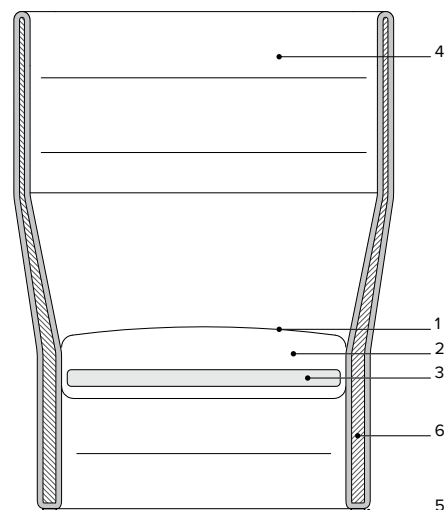

ORACLE

Orlandini Design

- 1 Upholstery
Rivestimento
- 2 High resistance foam
Poliuretano espanso indeformabile
- 3 Wooden inner frame
Struttura interna in legno
- 4 Flexible hard injection foam
Schiuma poliuretanic flessibile
- 5 Aluminum feet
Piedini in alluminio
- 6 Steel inner frame
Struttura interna in acciaio

ORACLE – Struttura interna del divano realizzata in acciaio, annegata in schiuma poliuretanic flessibile e rivestita. I pannelli di connessione e la panca hanno struttura interna in multistrato di faggio spessore 20 mm, imbottiti con poliuretano espanso indeformabile.

- ## m 5,2
- ✗ mq 9,1
- kg 35
- mc 1

OR 2000 2 seater sofa · divano 2 posti

- ## m 6
- ✗ mq 10,8
- kg 35
- mc 0,9

OR 200H high back 2 seater sofa · divano 2 posti alto

- ## m 9
- ✗ mq 15,5
- kg 50
- mc 1,4