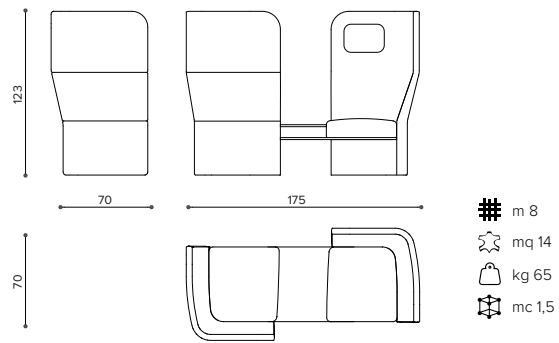

OR FFOH face to face sofa with table · divano a sedute contrapposte