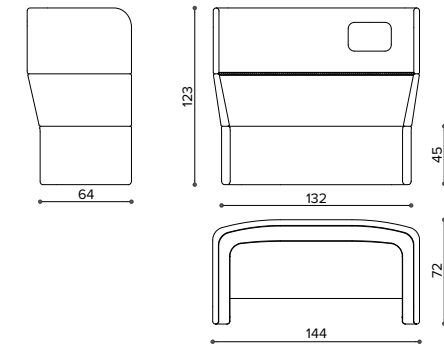

OR P200 bench backrest · schienale panca

OR P20H high bench backrest · schienale panca alto

OR S100 60 cm modul seat · modulo sedile 60 cm

OR B000 bench · panca

OR GC00 bench steel leg · gamba in acciaio per panca

OR GT00 bench table leg · tavolo gamba per panca

OR BB00 bench armrest · bracciolo per panca

OR D10H 1 seater desk · scrivania 1 posto

- # m 4,5
- 🐾 mq 7,9
- 📦 kg 50
- 🏠 mc 1

OR D20H 2 seater desk · scrivania 2 posti

- # m 6
- 🐾 mq 10,2
- 📦 kg 60
- 🏠 mc 1,4

OR A001 shelf · mensolina

OR A002 magazine rack · portariviste

OR A003 coat hanger · appendiabiti