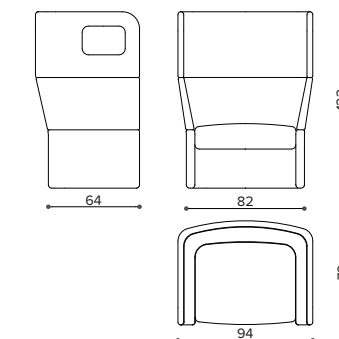

ORACLE – Struttura interna del divano realizzata in acciaio, annegata in schiuma poliuretanic flessibile e rivestita. I pannelli di connessione e la panca hanno struttura interna in multistrato di faggio spessore 20 mm, imbottiti con poliuretano espanso indeformabile.

Piedini di appoggio in alluminio; sostegno della panca in acciaio verniciato o con tavolo in mdf laccato.

OR 1000 armchair · poltrona

- ## m 3,75
- ✗ mq 6,75
- kg 25
- mc 0,5

OR 100H high back armchair · poltrona alta

- ## m 5,2
- ✗ mq 9,1
- kg 35
- mc 1

OR 2000 2 seater sofa · divano 2 posti

- ## m 6
- ✗ mq 10,8
- kg 35
- mc 0,9

OR 200H high back 2 seater sofa · divano 2 posti alto

- ## m 9
- ✗ mq 15,5
- kg 50
- mc 1,4