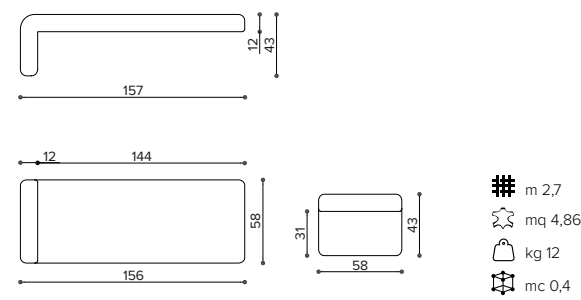

OR PA0H connection panel · pannello di connessione

OR P100 bench backrest · schienale panca

OR P10H high bench backrest · schienale panca alto

OR P000 connection panel · pannello di connessione

OR P00H connection panel · pannello di connessione

OR P200 bench backrest · schienale panca

OR P20H high bench backrest · schienale panca alto

OR S100 60 cm modul seat · modulo sedile 60 cm

OR B000 bench · panca

OR GC00 bench steel leg · gamba in acciaio per panca