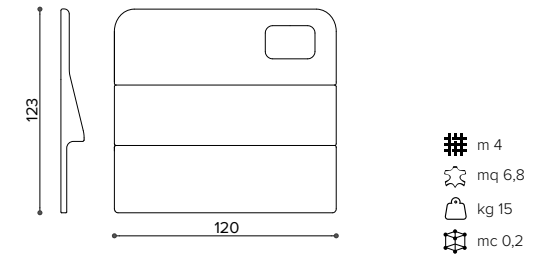

OR P000 connection panel · pannello di connessione