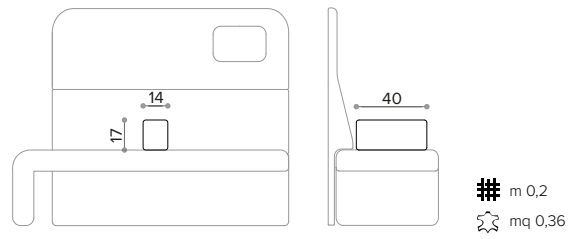

OR BB00 bench armrest · bracciolo per panca