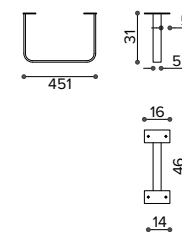

OR PA0H connection panel · pannello di connessione

OR P100 bench backrest · schienale panca

OR P10H high bench backrest · schienale panca alto

OR P000 connection panel · pannello di connessione

OR P00H connection panel · pannello di connessione

OR P200 bench backrest · schienale panca

OR P20H high bench backrest · schienale panca alto

OR S100 60 cm modul seat · modulo sedile 60 cm

OR B000 bench · panca

OR GC00 bench steel leg · gamba in acciaio per panca

OR GT00 bench table leg · tavolo gamba per panca

OR BB00 bench armrest · bracciolo per panca

OR D10H 1 seater desk · scrivania 1 posto

- # m 4,5
- 🐾 mq 7,9
- 📦 kg 50
- 🏠 mc 1

OR D20H 2 seater desk · scrivania 2 posti