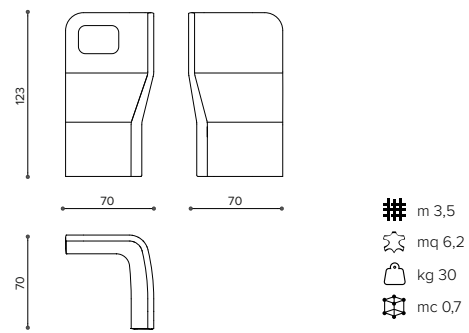

OR PA0H connection panel · pannello di connessione

OR P100 bench backrest · schienale panca