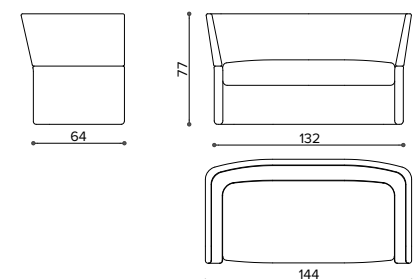

ORACLE – Struttura interna del divano realizzata in acciaio, annegata in schiuma poliuretanic flessibile e rivestita. I pannelli di connessione e la panca hanno struttura interna in multistrato di faggio spessore 20 mm, imbottiti con poliuretano espanso indeformabile.

Piedini di appoggio in alluminio; sostegno della panca in acciaio verniciato o con tavolo in mdf laccato.

OR 1000 armchair · poltrona

- ## m 3,75
- ✗ mq 6,75
- kg 25
- mc 0,5

OR 100H high back armchair · poltrona alta

- ## m 5,2
- ✗ mq 9,1
- kg 35
- mc 1

OR 2000 2 seater sofa · divano 2 posti

- ## m 6
- ✗ mq 10,8
- kg 35
- mc 0,9

OR 200H high back 2 seater sofa · divano 2 posti alto

- ## m 9
- ✗ mq 15,5
- kg 50
- mc 1,4