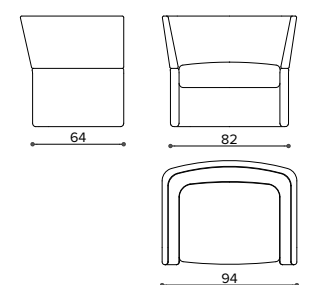

OR 1000 armchair · poltrona

- ## m 3,75
- ✗ mq 6,75
- kg 25
- mc 0,5