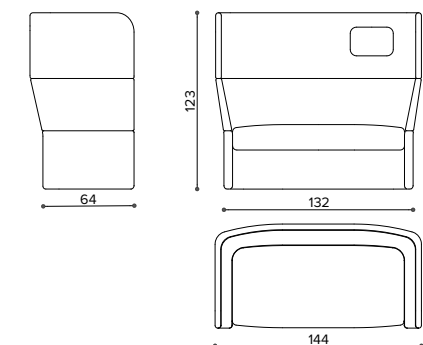

ORACLE – Struttura interna del divano realizzata in acciaio, annegata in schiuma poliuretanic flessibile e rivestita. I pannelli di connessione e la panca hanno struttura interna in multistrato di faggio spessore 20 mm, imbottiti con poliuretano espanso indeformabile.

Piedini di appoggio in alluminio; sostegno della panca in acciaio verniciato o con tavolo in mdf laccato.

OR 1000 armchair · poltrona

- ## m 3,75
- ✗ mq 6,75
- kg 25
- mc 0,5

OR 100H high back armchair · poltrona alta

- ## m 5,2
- ✗ mq 9,1
- kg 35
- mc 1

OR 2000 2 seater sofa · divano 2 posti

- ## m 6
- ✗ mq 10,8
- kg 35
- mc 0,9

OR 200H high back 2 seater sofa · divano 2 posti alto

- ## m 9
- ✗ mq 15,5
- kg 50
- mc 1,4