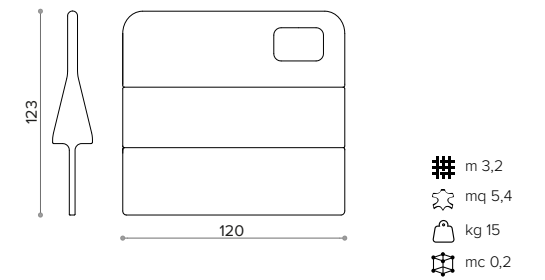

OR P20H high bench backrest · schienale panca alto